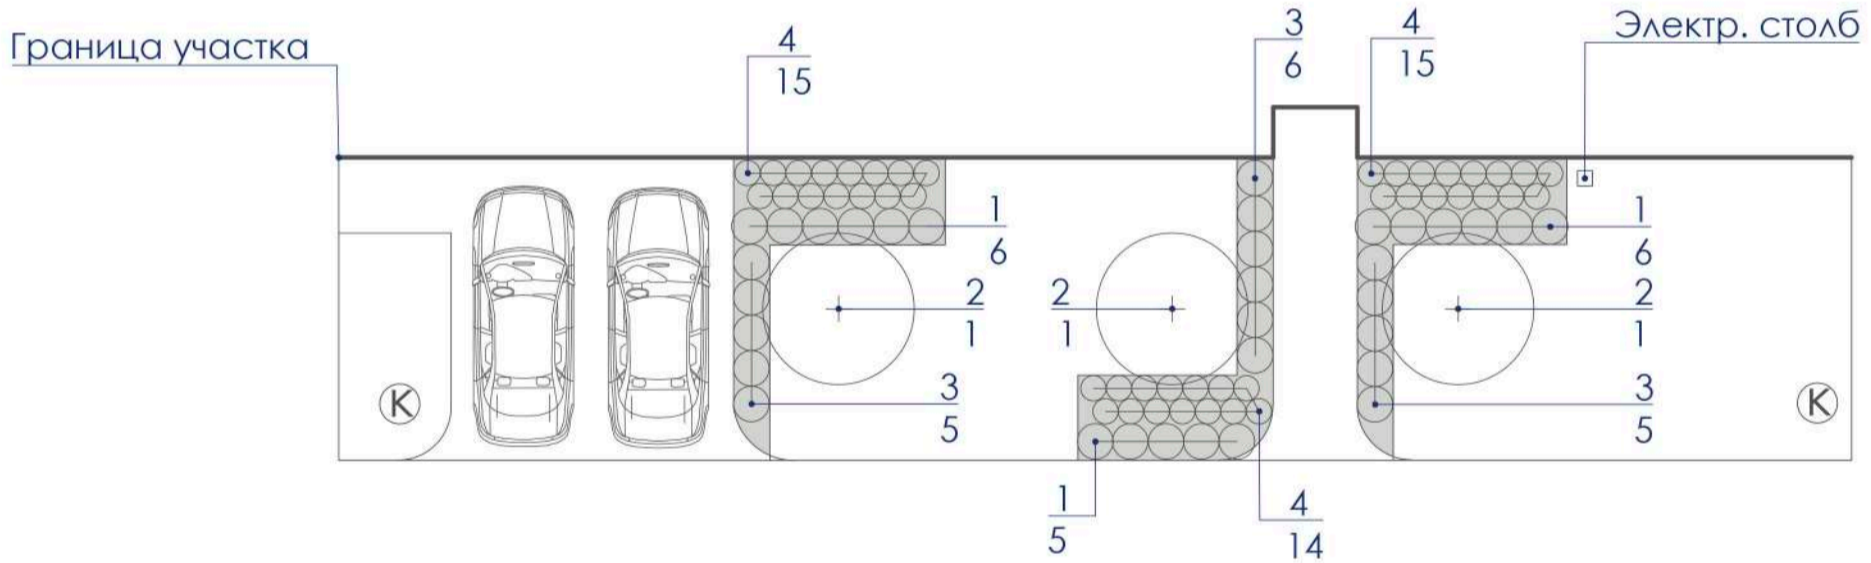

# РАЗБИВОЧНЫЙ ЧЕРТЕЖ

Условные обозначения:

— - пластиковый борт

■ - древесная кора

Пласт. борт **51,9 м п.**  
 $S$  цветников **123,9 м кв.**

	Фамилия	Погп.	Дата	2021		
Разраб.	Лелло А.И.			Разбивочный чертеж	Стадия	Лист
Заказчик						
Пров.						
Утв.	Квач Д.А.			ЛандшафтСтройСервис Iss.by		
				Формат А3	М 1:150	

# ВХОДНАЯ ЗОНА

3D-визуализация

Схема озеленения

Условные обозначения:  
4 - номер по ведомости  
15 - кол-во, шт.

Ведомость элементов озеленения

№ п.п	Название вида	Сроки и окраска цветения	Примечание	Кол-во, шт.
Хвойные деревья и кустарники				
1	Туя западная 'Danica'			17
Лиственные деревья				
2	Сумах уксусный			3
Лиственные кустарники				
3	Спирея березолистная 'Tog'	VI-IX	H=0,6 м	16
Многолетники				
4	Вейник остроцветковый 'Overdam'		H=1,5 м	44