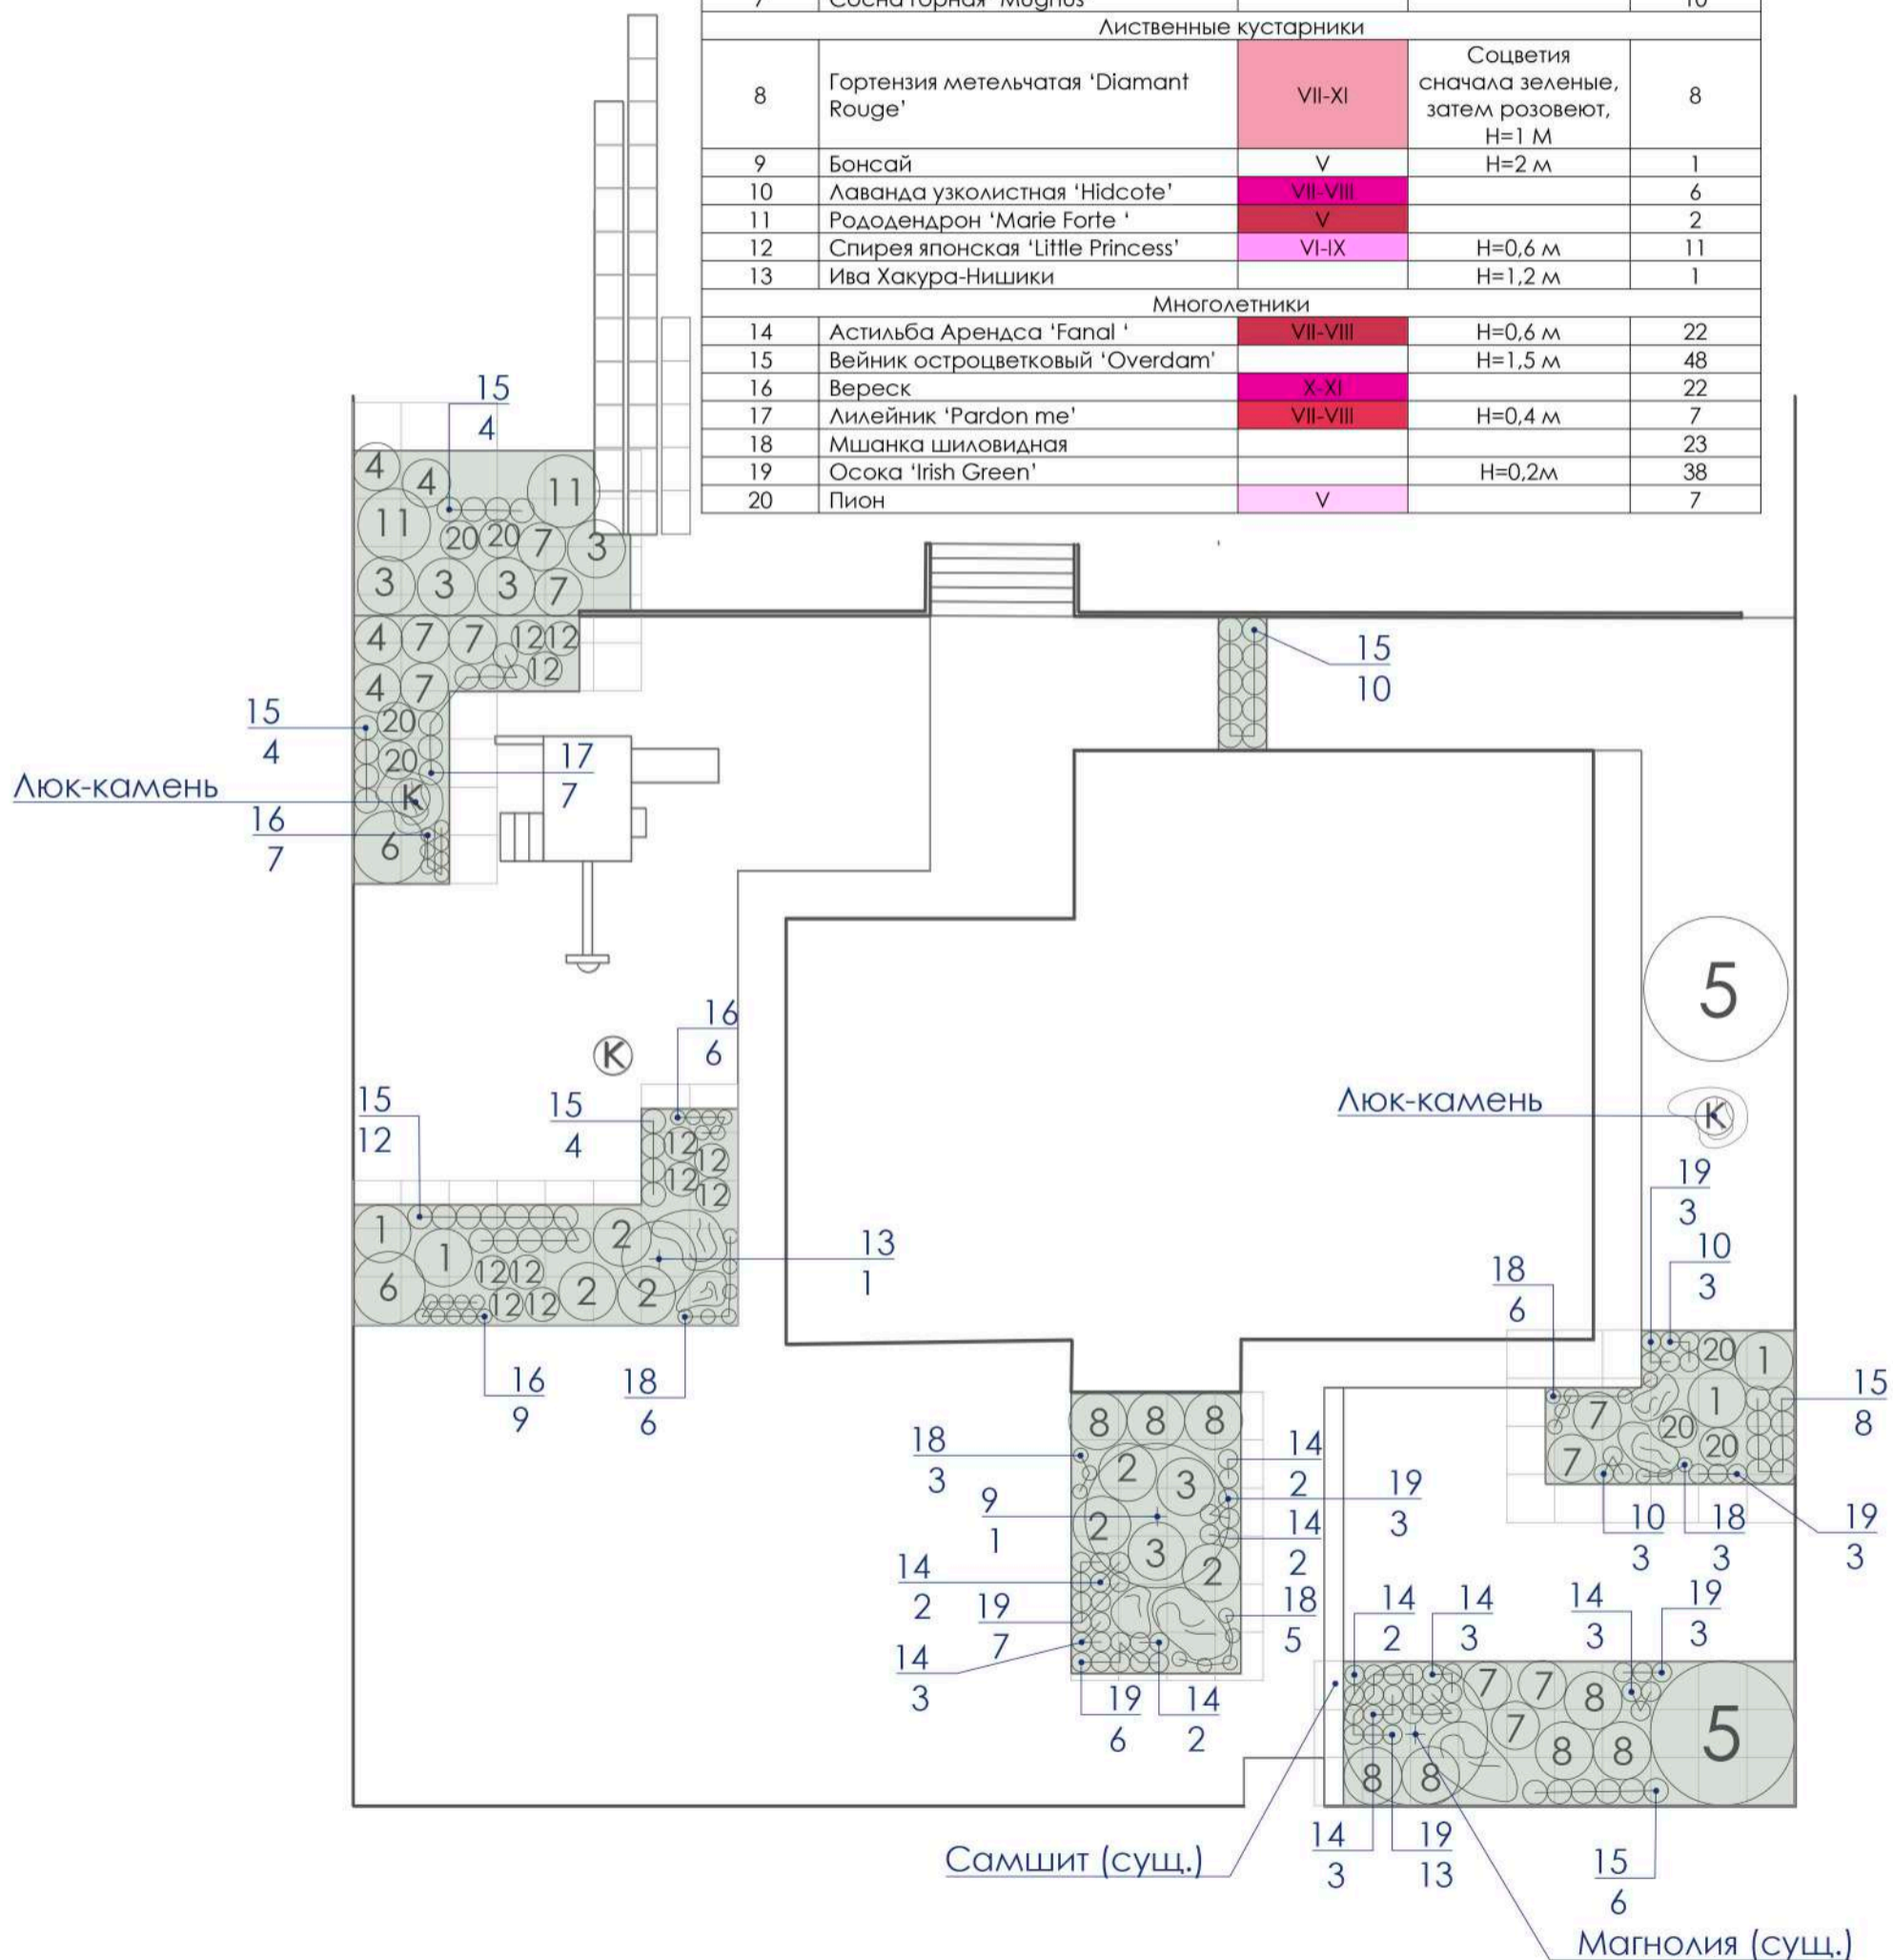

Условные обозначения:

14 - номер растения по ведомости  
10 - кол-во, шт.

② - номер растения по ведомости

Засыпка цветников древесной корой.  
Количество камней 7 шт.  
Количество люк-каменей 2 шт.

**Примечание:** Шаг сетки 1 м.