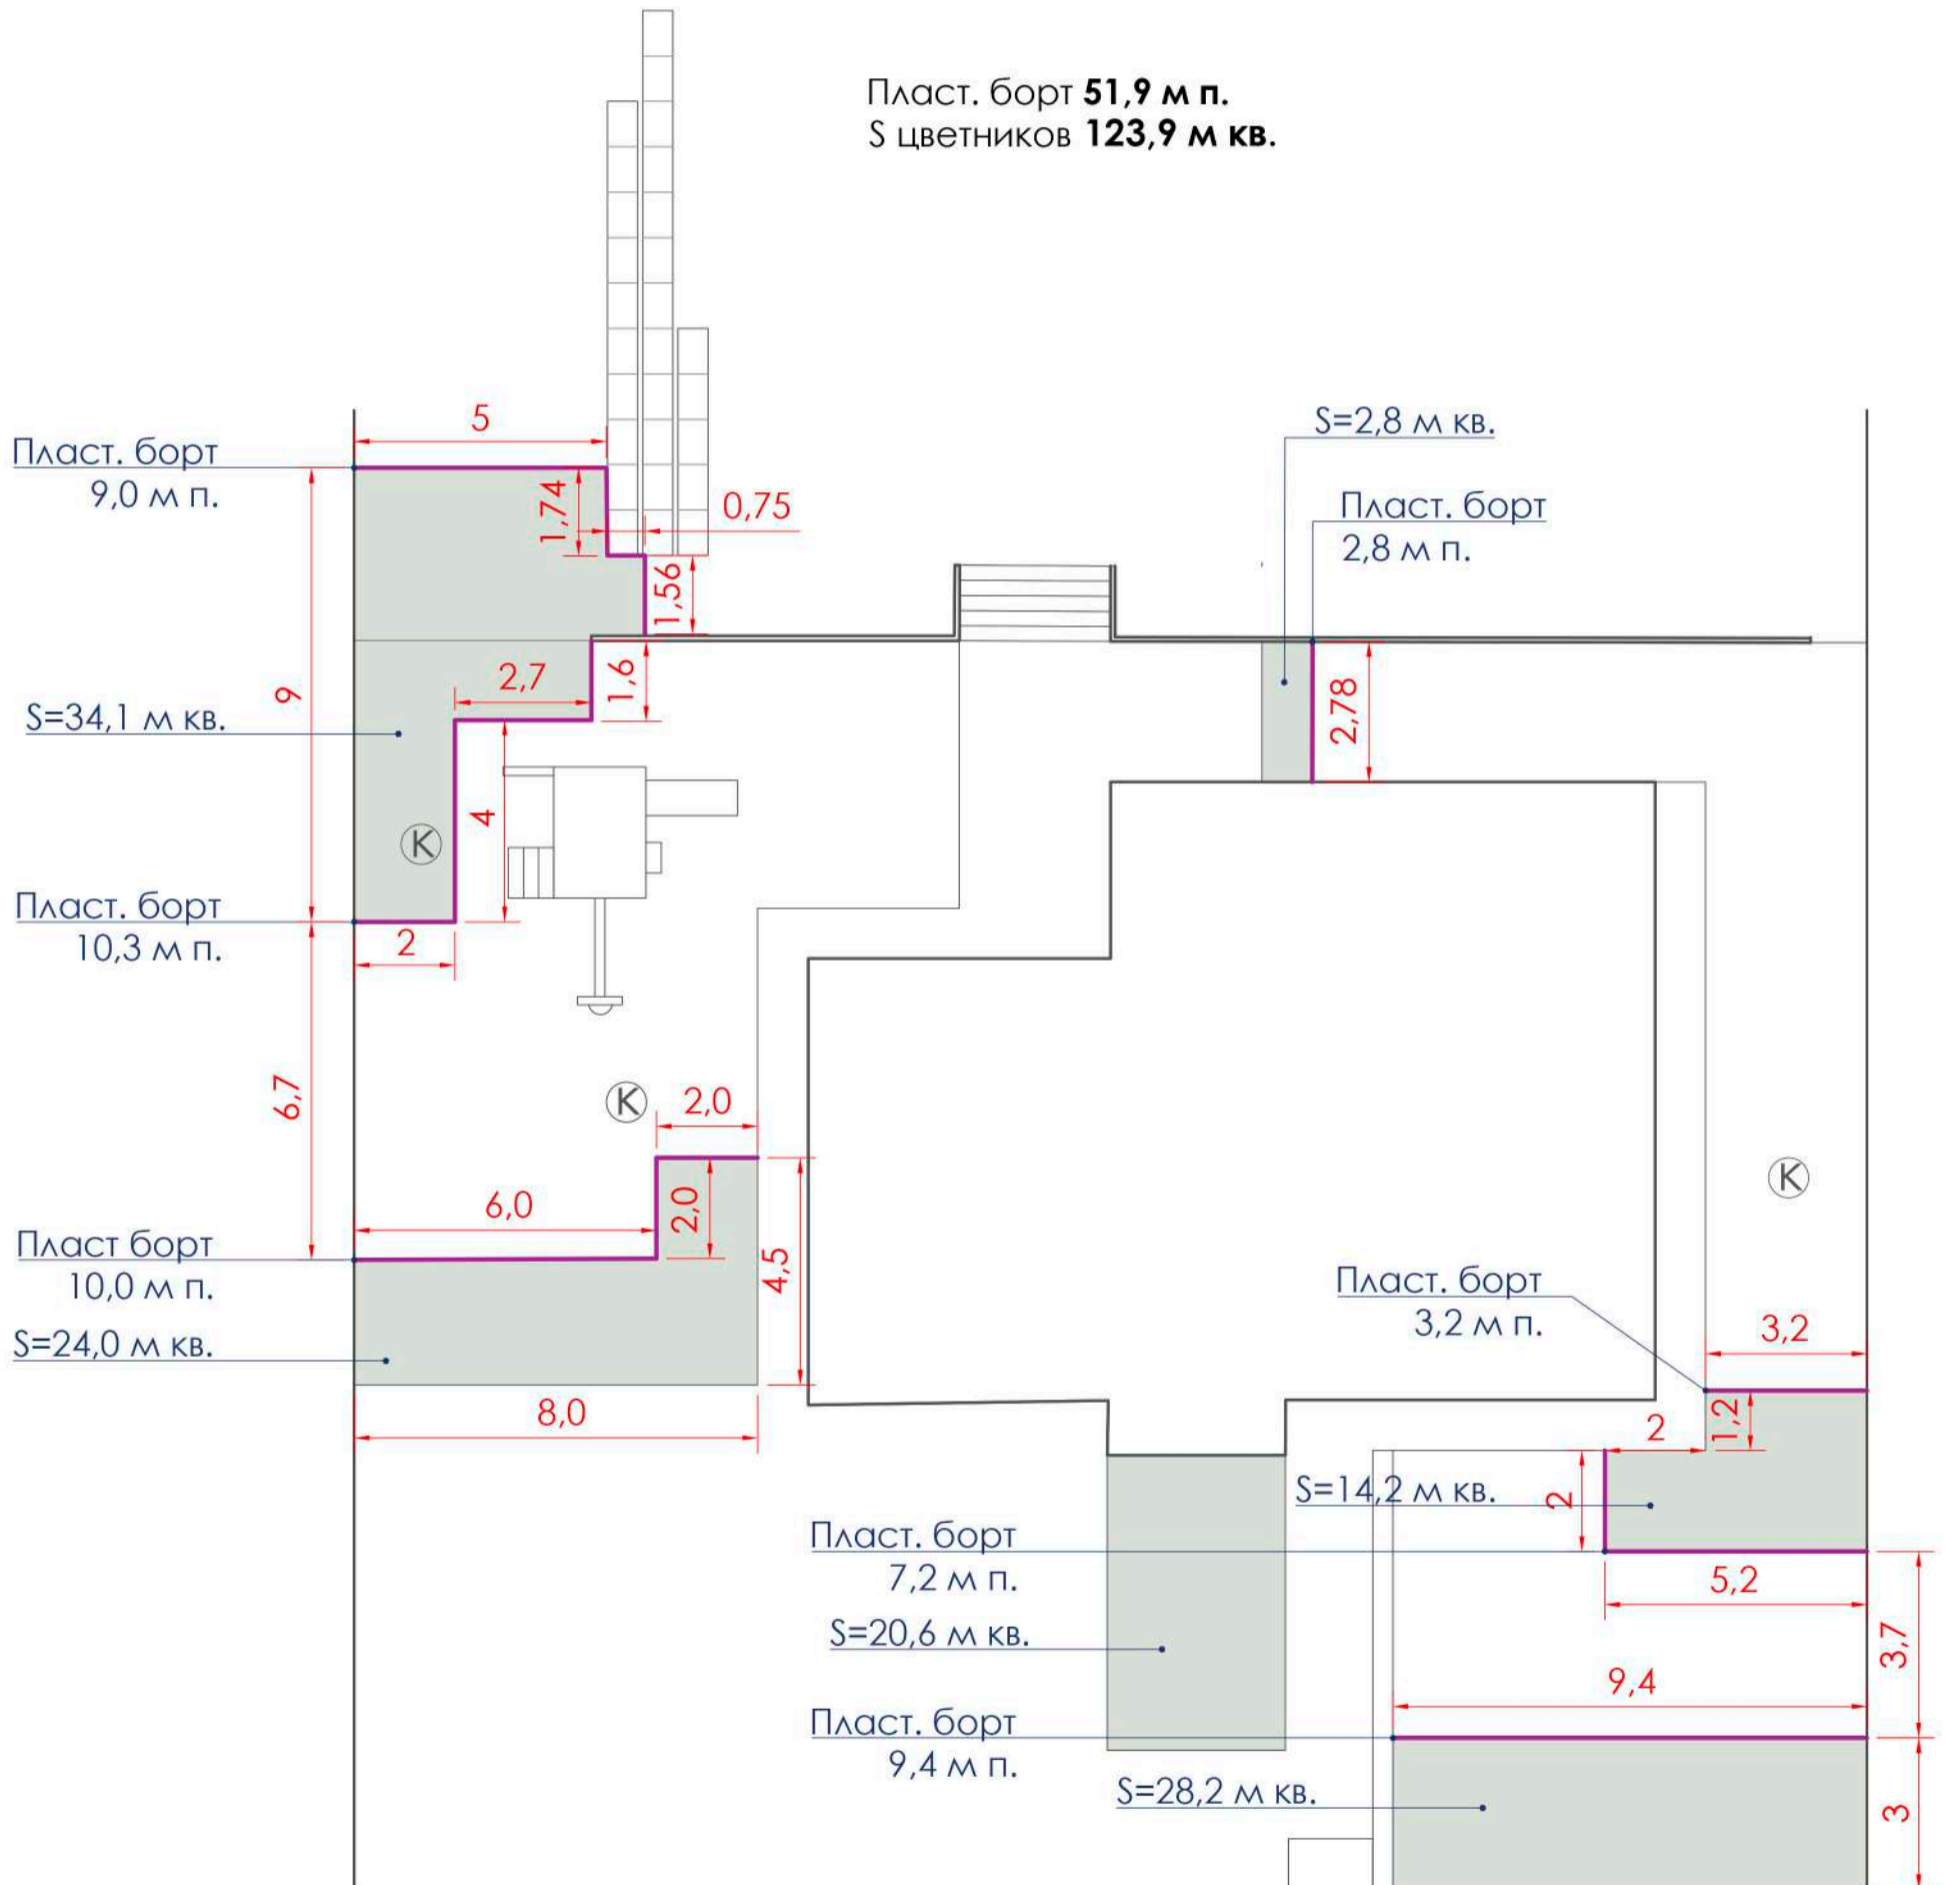

Условные обозначения:

14 - номер растения по ведомости  
10 - кол-во, шт.

② - номер растения по ведомости

Засыпка цветников древесной корой.  
Количество камней 7 шт.  
Количество люк-каменей 2 шт.

**Примечание:** Шаг сетки 1 м.

# РАЗБИВОЧНЫЙ ЧЕРТЕЖ

Условные обозначения:

— - пластиковый борт

■ - древесная кора

Пласт. борт **51,9 м п.**  
 $S$  цветников **123,9 м кв.**

	Фамилия	Погп.	Дата	2021		
Разраб.	Лелло А.И.			Разбивочный чертеж	Стадия	Лист
Заказчик						
Пров.						
Утв.	Квач Д.А.			ЛандшафтСтройСервис Iss.by		
				Формат А3	М 1:150	