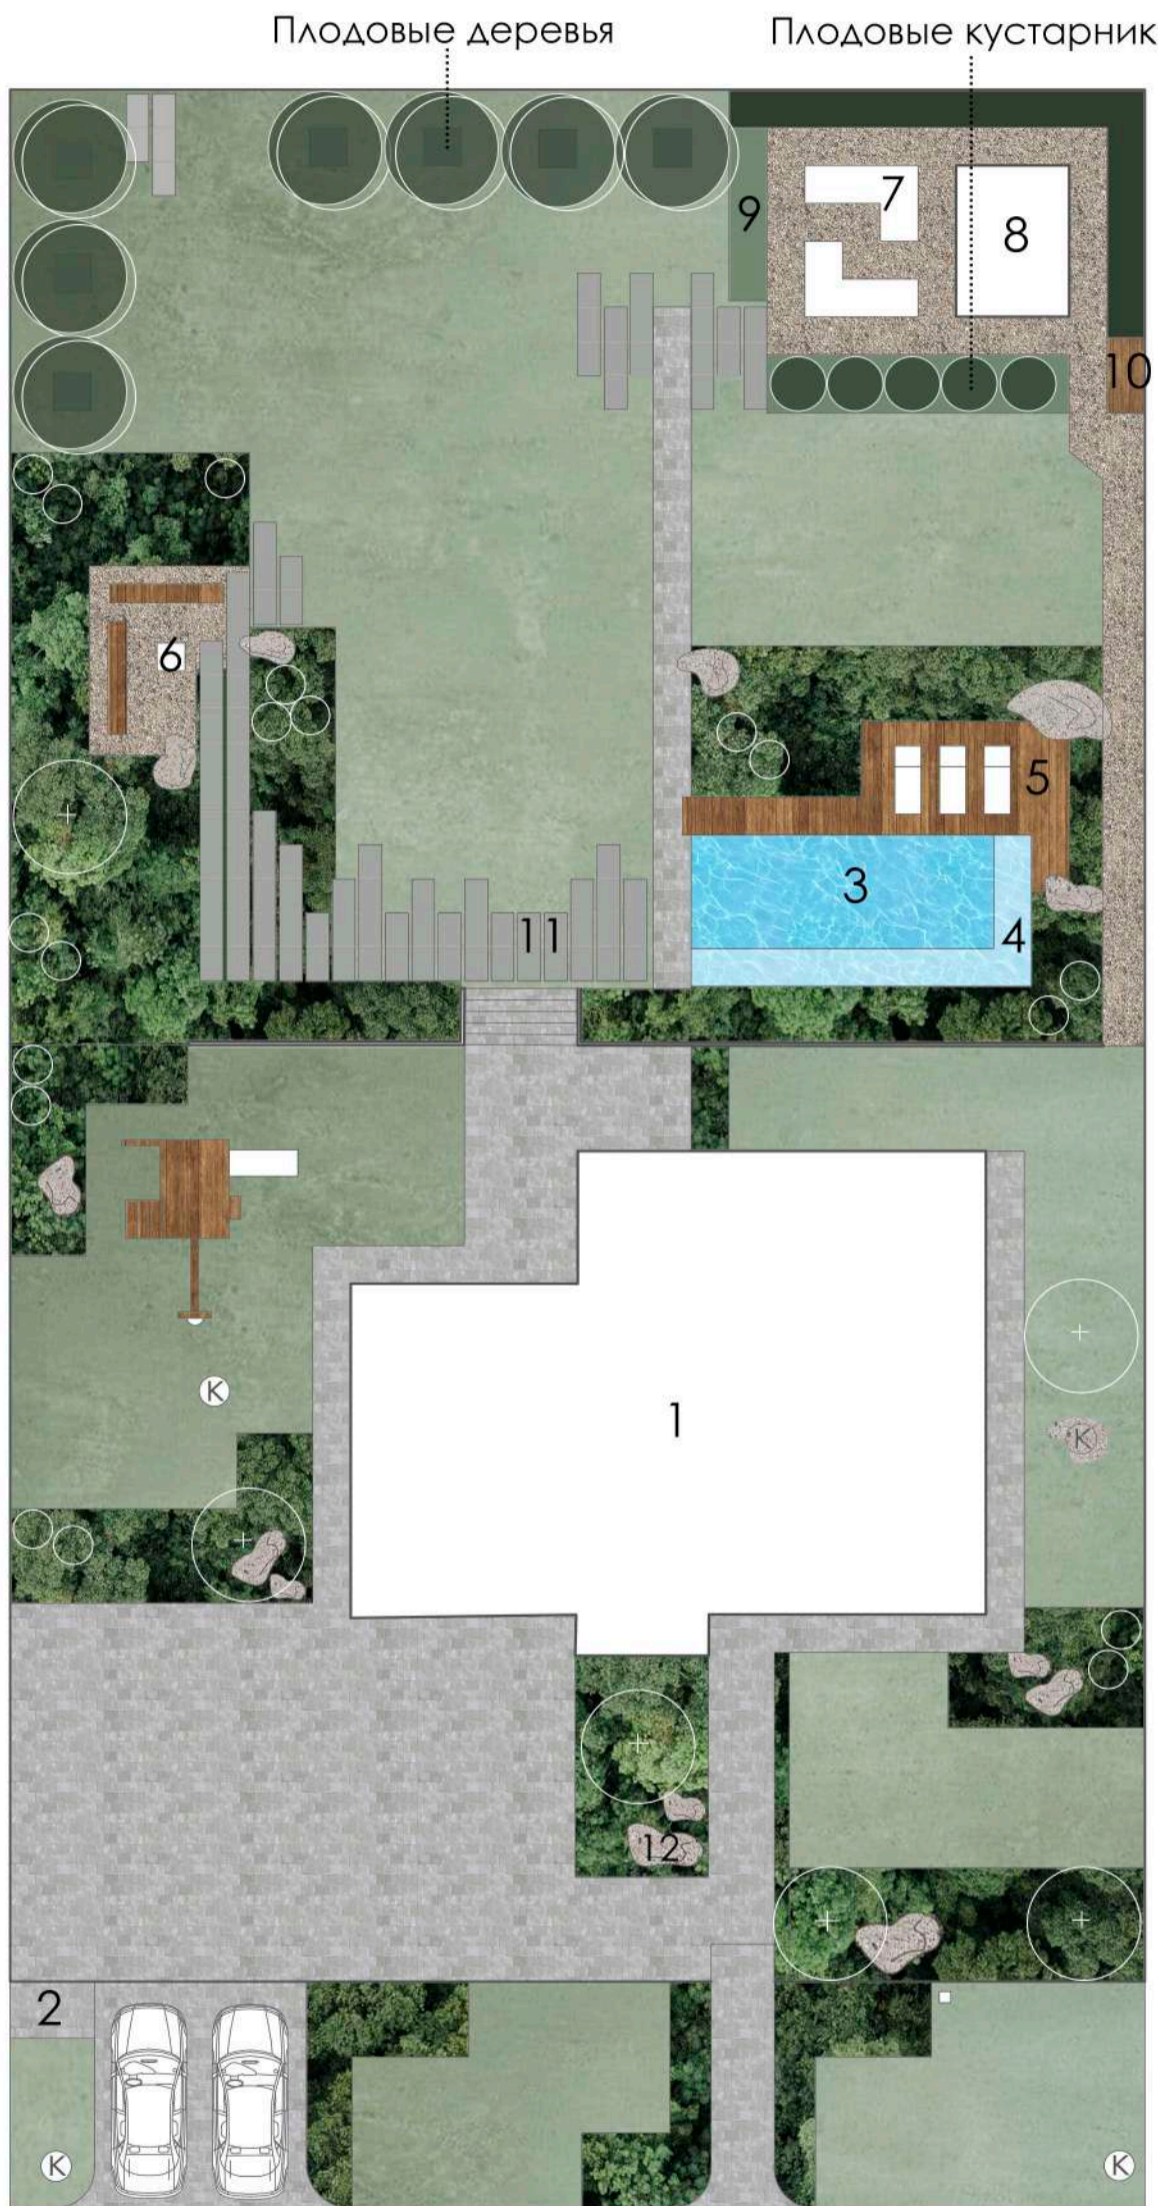

## СОДЕРЖАНИЕ

СХЕМА ГЕНЕРАЛЬНОГО ПЛАНА.....	3
ОБРАЗ САДА.....	4
3D-ВИЗУАЛИЗАЦИИ.....	5-6
СХЕМА ОЗЕЛЕНЕНИЯ.....	7
РАЗБИВОЧНЫЙ ЧЕРТЕЖ.....	8
ВХОДНАЯ ЗОНА.....	9
ФОТОАНАЛОГИ РАСТЕНИЙ.....	10-12

# СХЕМА ГЕНЕРАЛЬНОГО ПЛАНА

Условные обозначения:

-  - газон
-  - зона посадок
-  - плиточное покрытие
-  - гравий
-  - живая изгородь

Экспликация:

- 1 - дом
- 2 - площадка под мусорные баки
- 3 - бассейн
- 4 - зона фильтрации
- 5 - террасный настил
- 6 - зона кострища
- 7 - зона огорода
- 8 - хоз. постройка
- 9 - малинник
- 10 - компостный ящик
- 11 - пошаговая дорожка
- 12 - камни

	Фамилия	Погн.	Дата	2021		
Разраб.	Лелло А.И.			Схема генерального плана	Стадия	Лист
Заказчик						
Пров.						
Утв.	Квач Д.А.			ЛандшафтСтройСервис Iss.by		
				Формат А3	М 1:200	

Образ сада.

1. Сочетания камня, злаков и мха.
2. Пошаговые плиты с мхом в швах.
3. Декоративный огород на гравийной отсыпке.
4. Посадки хвойных растений. Мох.
5. Сочетания террасной доски и камня
6. Зона кострища.

Вид с окон дома

Входная зона

Вид напротив въезда на участок

Зона детской площадки