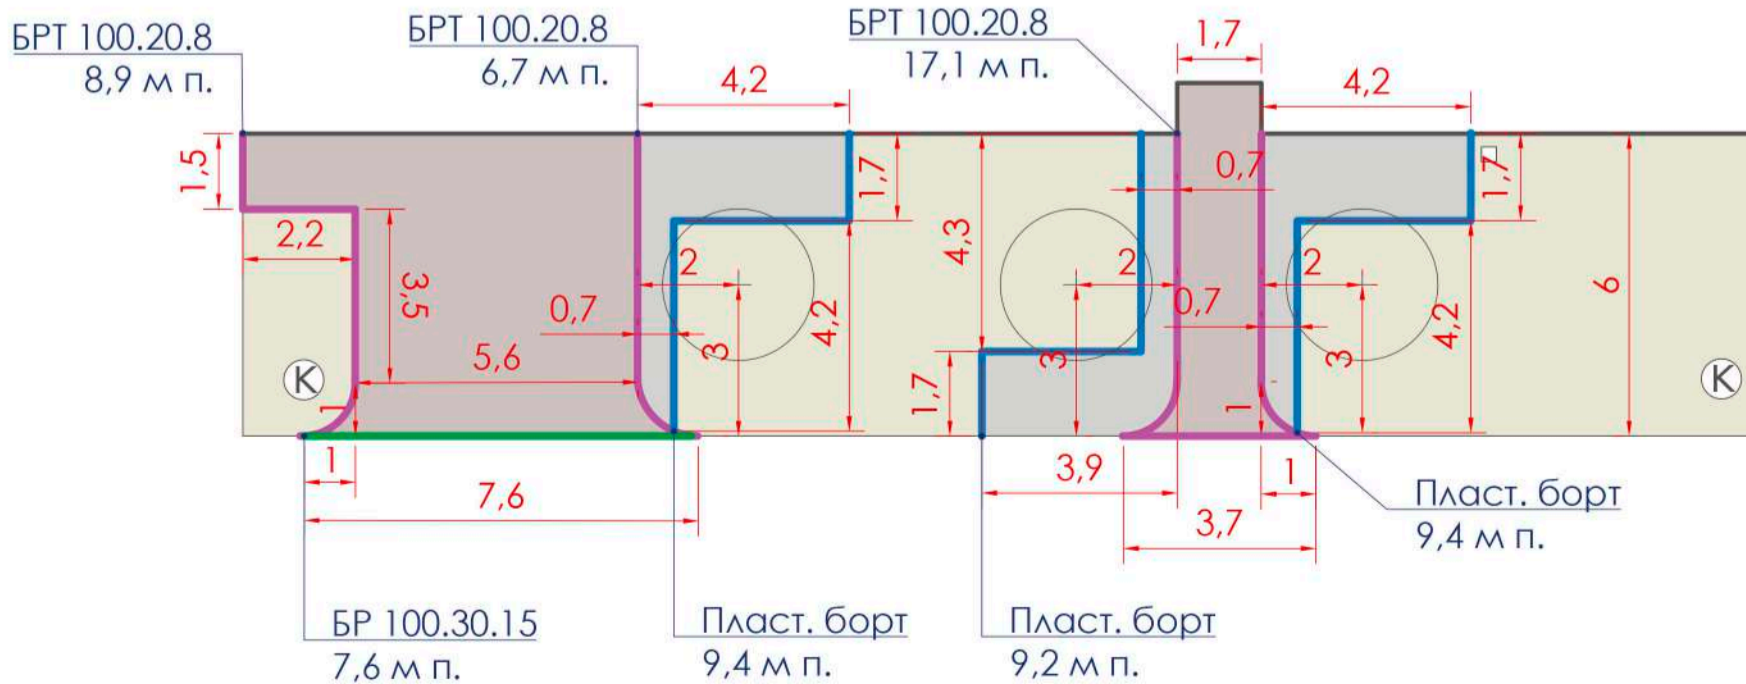

# РАЗБИВОЧНЫЙ ЧЕРТЕЖ

Условные обозначения:

— - пластиковый борт

■ - древесная кора

Пласт. борт **51,9 м п.**  
 $S$  цветников **123,9 м кв.**

	Фамилия	Погп.	Дата	2021		
Разраб.	Лелло А.И.			Разбивочный чертеж	Стадия	Лист
Заказчик						
Пров.						
Утв.	Квач Д.А.			ЛандшафтСтройСервис Iss.by		
				Формат А3	М 1:150	

# ВХОДНАЯ ЗОНА

3D-визуализация

Схема озеленения

Условные обозначения:  
4 - номер по ведомости  
15 - кол-во, шт.

Ведомость элементов озеленения

№ п.п	Название вида	Сроки и окраска цветения	Примечание	Кол-во, шт.
Хвойные деревья и кустарники				
1	Туя западная 'Danica'			17
Лиственные деревья				
2	Сумах уксусный			3
Лиственные кустарники				
3	Спирея березолистная 'Tog'	VI-IX	H=0,6 м	16
Многолетники				
4	Вейник остроцветковый 'Overdam'		H=1,5 м	44

Разбивочный чертеж

Условные обозначения:

- Пластиковый борт **28,0 м п.**
- БРТ 100.20.8 **32,7 м п.**
- БР 100.30.15 **7,6 м п.**
- S цветников **29,4 м кв.**
- S плиточного покрытия **49,7 м кв.**
- S газона **101,5 м кв.**